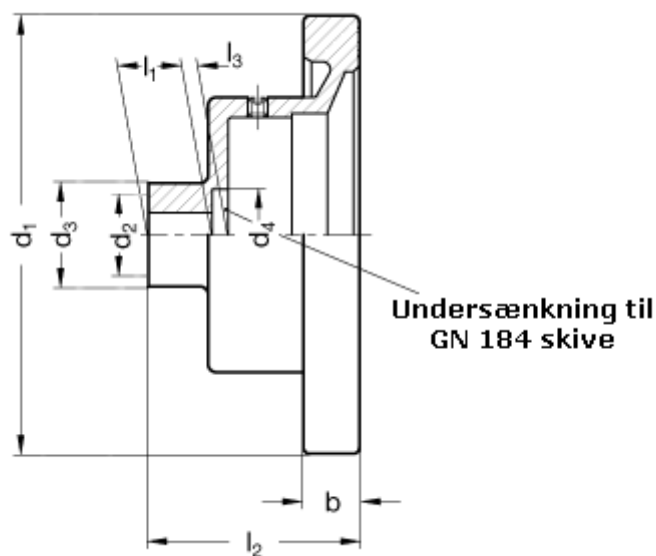

Varenummer: 20588341
Beskrivelse: E+G Håndhjul for tæller
GN 323.8-250-K22-A

Mål

b = 23	l4 = 18
d1 = 250	
d2 = 22	
d3 = 48	
d4 = 37	
l1 = 28	
l2 = 81,5	
l3 = 4,5	